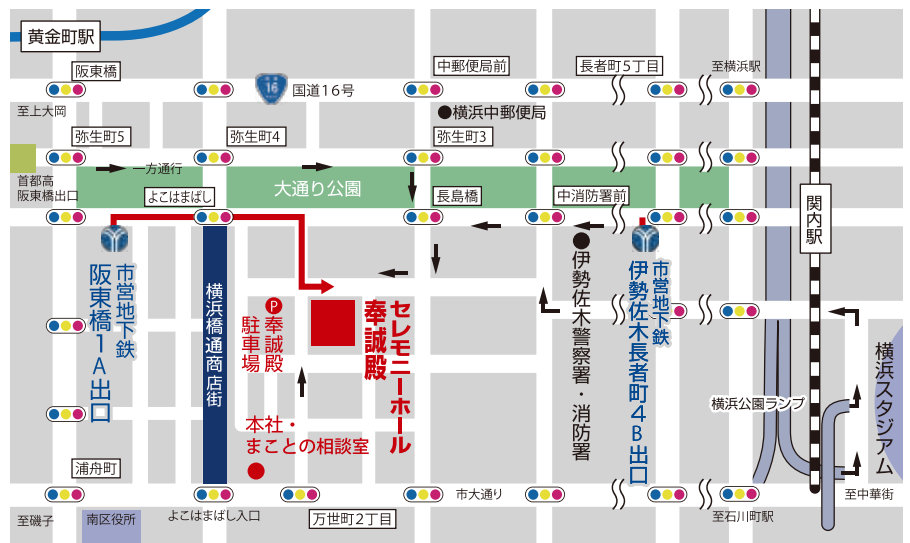

阪東橋駅より徒歩でお越しの方

改札口を出て左へ進んで下さい。
(出口1方面)

出口1のAの階段を上って下さい。

地上に出たら、大通り公園を左手に見ながら、300m程直進して下さい。

途中『横浜橋通商店街』の入り口が右手に見えてきます。

そのまま直進していただくと、『田中歯科』が右手に見えてきます。

『田中歯科』を過ぎて、すぐの路地を右に曲がります。

30m程で正面に『式場』がございます。

セレモニーホール奉誠殿

住所：〒232-0021 神奈川県横浜市南区真金町 2-20-4
TEL：0120-53-0853

阪東橋ICより車でお越しの方

1 首都高速阪東橋ICを下りてそのまま400m程直進し、『弥生町三丁目』の信号を右折してください。

2 長島橋の信号をそのまま直進してください。

3 1つ目の交差点を右折してください。(角のレストラン『トルーヴィル』が目印です。)

4 50m程進むと左側に『式場』がございます。

セレモニーホール奉誠殿

住所：〒232-0021 神奈川県横浜市南区真金町 2-20-4
TEL：0120-53-0853

関内駅・伊勢佐木長者町駅方面よりお越しの方

1 大通り公園沿いを阪東橋方面に進んでいただき、長島橋の信号を左折してください。(角に『ローソン』があります)

2 1つ目の交差点を右折してください。(角のレストラン『トルーヴィル』が目印です)

3 50m程進むと左側に『式場』がございます。