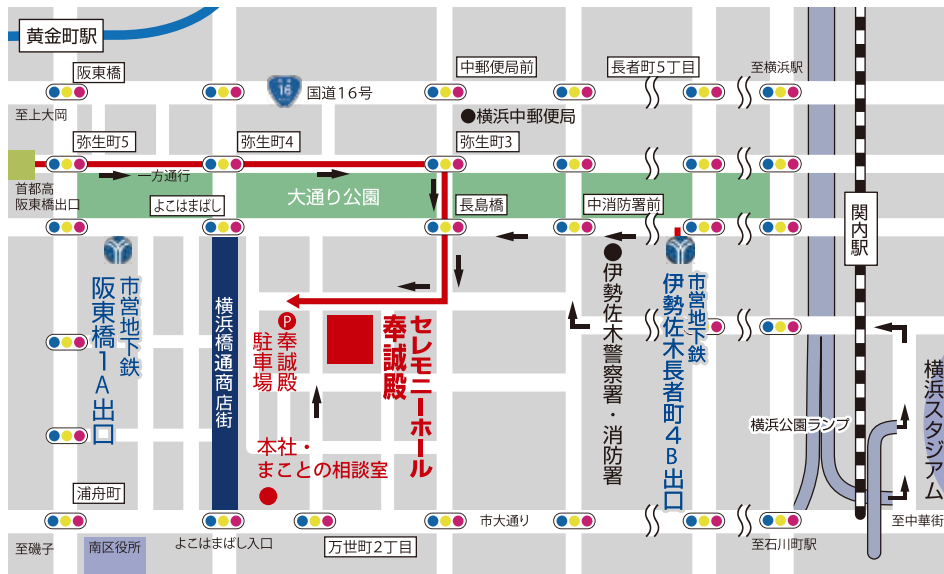

阪東橋駅より徒歩でお越しの方

改札口を出て左へ進んで下さい。
(出口1方面)

出口1のAの階段を上って下さい。

地上に出たら、大通り公園を左手に見ながら、300m程直進して下さい。

途中『横浜橋通商店街』の入り口が右手に見えてきます。

そのまま直進していただくと、『田中歯科』が右手に見えてきます。

『田中歯科』を過ぎて、すぐの路地を右に曲がります。

30m程で正面に『式場』がございます。

セレモニーホール奉誠殿

住所：〒232-0021 神奈川県横浜市南区真金町 2-20-4
TEL：0120-53-0853

阪東橋ICより車でお越しの方

1 首都高速阪東橋ICを下りてそのまま400m程直進し、『弥生町三丁目』の信号を右折してください。

2 長島橋の信号をそのまま直進してください。

3 1つ目の交差点を右折してください。(角のレストラン『トルーヴィル』が目印です。)

4 50m程進むと左側に『式場』がございます。

セレモニーホール奉誠殿

住所：〒232-0021 神奈川県横浜市南区真金町 2-20-4
TEL：0120-53-0853

関内駅・伊勢佐木長者町駅方面よりお越しの方

1 大通り公園沿いを阪東橋方面に進んでいただき、長島橋の信号を左折してください。(角に『ローソン』があります)

2 1つ目の交差点を右折してください。(角のレストラン『トルーヴィル』が目印です)

3 50m程進むと左側に『式場』がございます。